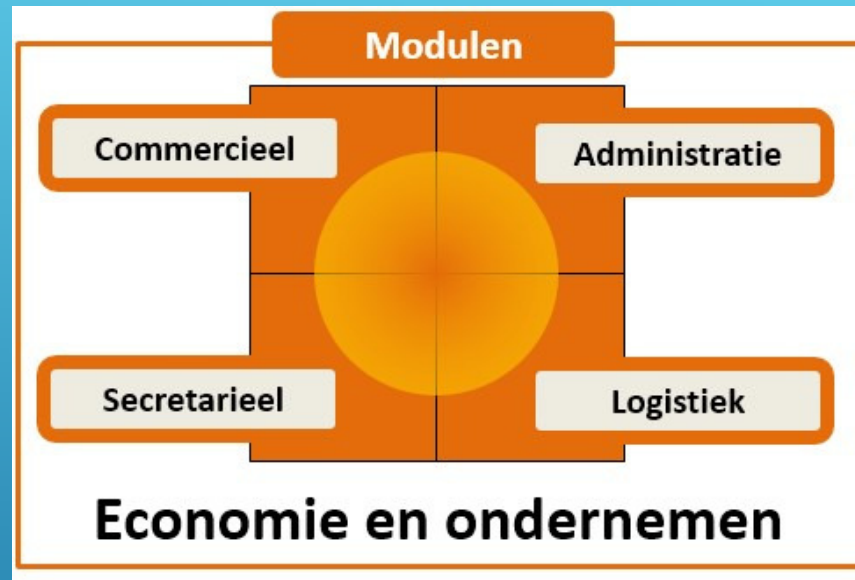

Profieldelen

4 examen
onderdelen

Leerjaar 4

Keuzedelen

3 examen
onderdelen

Presenteren, Promoten & Verkopen

Telt voor 25% mee voor het
schoolexamen

KEUZEDEEL 2^E LEERJAAR

A decorative graphic consisting of several parallel white lines of varying lengths, slanted upwards from left to right, located in the bottom right corner of the slide.

PROFIEDELEN 3^E LEERJAAR

- ▶ Marketing
- ▶ Financieel en Administratief beheer
- ▶ Officemanagement
- ▶ **Ondernemen**
- ▶ **Webshop**
- ▶ Presentatie en Styling
- ▶ Mode en Design