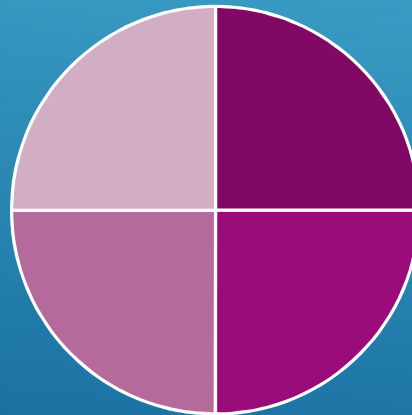

ECONOMIE & ONDERNEMEN

- ▶ Dhr. Hooi
- ▶ Dhr. Smit
- ▶ Mevr. Alibasic
- ▶ Mevr. Sikking

DOCENTEN ECONOMIE &
ONDERNEMEN

VMBO & Economie Ondernemen

Leerjaar 2

Keuzedelen

1 examen
onderdeel

Leerjaar 3

Profieldelen

4 examen
onderdelen

Leerjaar 4

Keuzedelen

3 examen
onderdelen

Presenteren, Promoten & Verkopen

Telt voor 25% mee voor het
schoolexamen

KEUZEDEEL 2^E LEERJAAR

A decorative graphic consisting of several parallel white lines of varying lengths, slanted upwards from left to right, located in the bottom right corner of the slide.

PROFIEDELEN 3^E LEERJAAR

- ▶ Marketing
- ▶ Financieel en Administratief beheer
- ▶ Officemanagement
- ▶ **Ondernemen**
- ▶ **Webshop**
- ▶ Presentatie en Styling
- ▶ Mode en Design

VERVOLG OPLEIDINGEN

▶ Zijn er nog vragen? Stel ze gerust!

SLOT DIA

A decorative graphic consisting of several parallel white lines of varying lengths, slanted upwards from left to right, located in the bottom right corner of the slide.